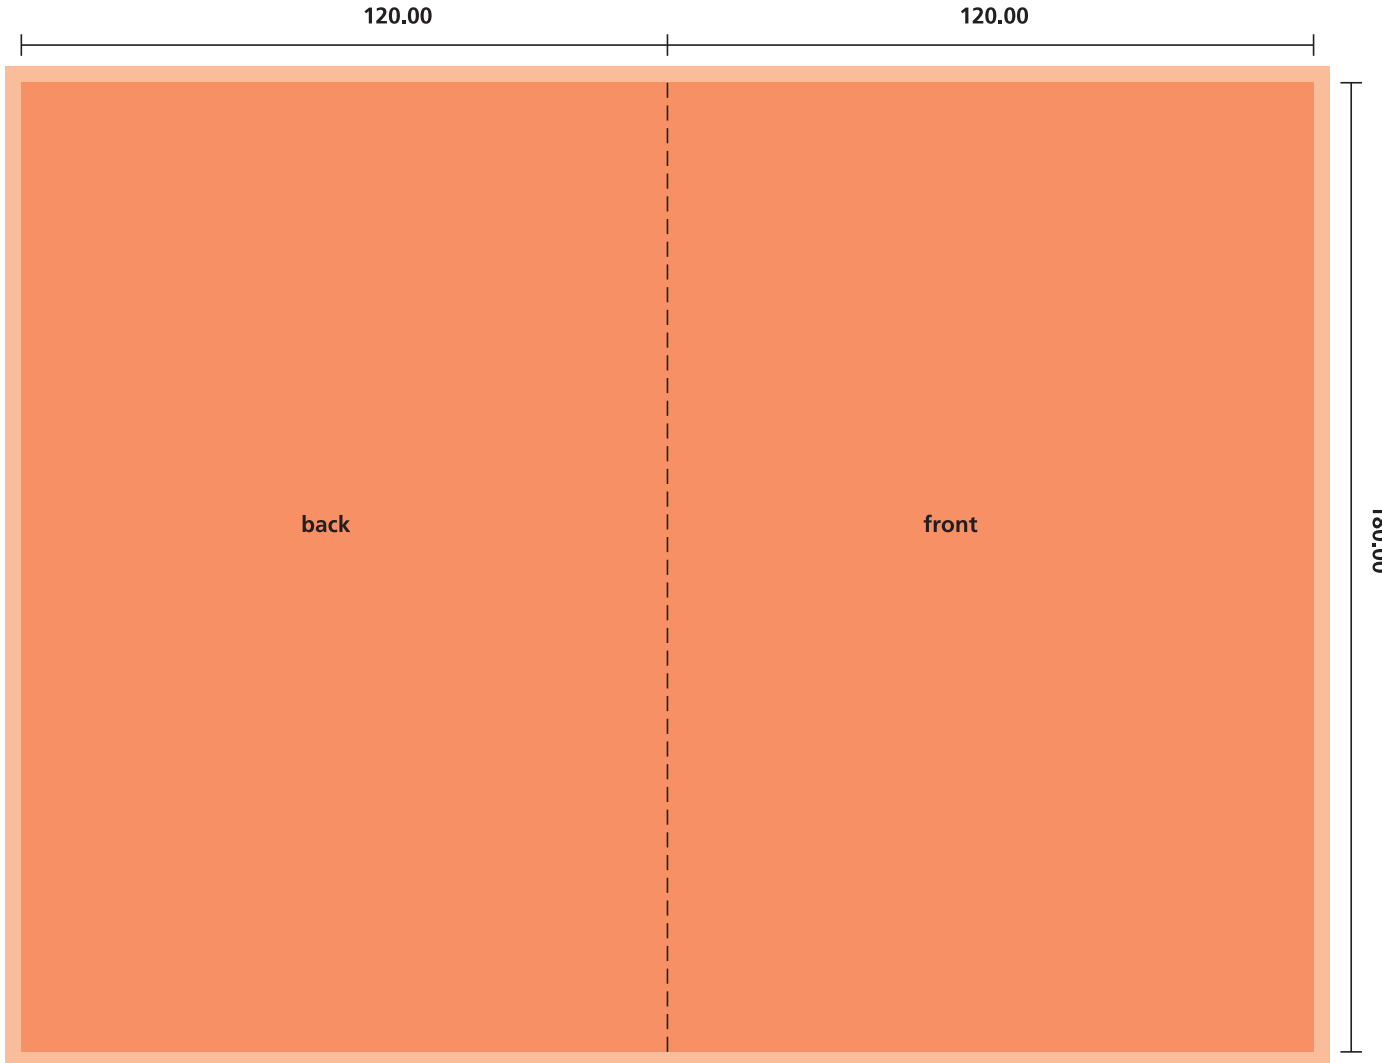

Spezifikation DVD Booklet

Alle Maße in mm / All measurements in mm

 Druckbereich / Printable Area (240 x 180 mm)

 Beschnittzugabe 3 mm

Ihr Partner für Speichermedien

Correct Pagination / Richtige Seitennummerierung

4-pages, 4-seitig		8-pages, 8-seitig		12-pages, 12-seitig	
4	1	8	1	12	1
2	3	2	7	2	11
		6	3	10	3
		4	5	4	9
				8	5
				6	7